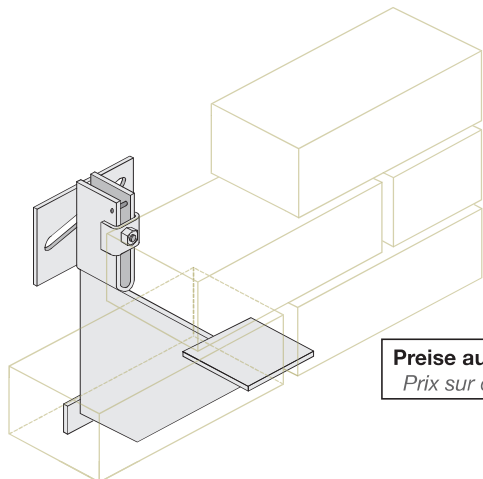

wir verankern
Mauerwerk

nous ancrons la
maçonnerie

Serie/série
AKC

Preise auf Anfrage
Prix sur demande

Abfangkonsolen AKC *Console de support AKC*

e (mm)	k (mm)	F_v	F_v	F_v
		3.50 (kN) Art.Nr. N° d'article	7.00 (kN) Art.Nr. N° d'article	10.50 (kN) Art.Nr. N° d'article

Material: INOX 1.4571 *Matériaux: inox 1.4571*

20-50	130	akc113-4	akc213-4	akc313-4
40-70	150	akc115-4	akc215-4	akc315-4
60-90	170	akc117-4	akc217-4	akc317-4
80-110	190	akc119-4	akc219-4	akc319-4
100-130	210	akc121-4	akc221-4	akc321-4
120-150	230	akc123-4	akc223-4	akc323-4
140-170	250	akc125-4	akc225-4	akc325-4
160-190	270	akc127-4	akc227-4	akc327-4
180-200	290	akc129-4	akc229-4	akc329-4

Dübelgarnituren
(separat bestellen)

*Pièces pour l'ancrage
(commander séparément)*

Serie/série
AKF