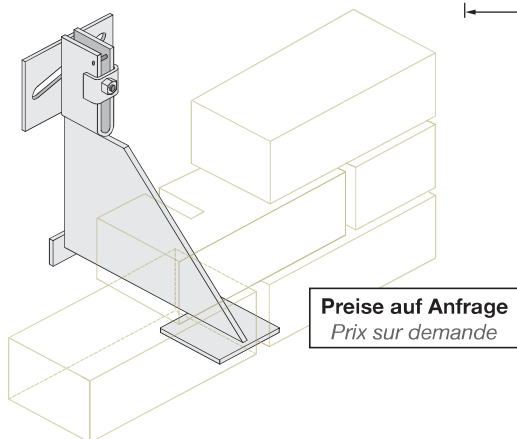

Serie/série  
**AKA**

Preise auf Anfrage  
Prix sur demande

**Abfangkonsolen AKA**      *Console de support AKA*

e (mm)	k (mm)	$F_v$		
		3.50 (kN) Art.Nr. N° d'article	7.00 (kN) Art.Nr. N° d'article	10.50 (kN) Art.Nr. N° d'article
<b>Material: INOX 1.4571</b>		<b>Matériaux: inox 1.4571</b>		
20-50	130	aka113-4	aka213-4	aka313-4
40-70	150	aka115-4	aka215-4	aka315-4
60-90	170	aka117-4	aka217-4	aka317-4
80-110	190	aka119-4	aka219-4	aka319-4
100-130	210	aka121-4	aka221-4	aka321-4
120-150	230	aka123-4	aka223-4	aka323-4
140-170	250	aka125-4	aka225-4	aka325-4
160-190	270	aka127-4	aka227-4	aka327-4
180-200	290	aka129-4	aka229-4	aka329-4

Dübelgarnituren (separat bestellen)      Pièces pour l'ancrage (commander séparément)

Serie/série  
**AKB**

Preise auf Anfrage  
Prix sur demande

**Winkelkonsolen AKB**      *Console de support AKB*

e (mm)	k (mm)	$F_v$		
		3.50 (kN) Art.Nr. N° d'article	7.00 (kN) Art.Nr. N° d'article	10.50 (kN) Art.Nr. N° d'article
<b>Material: INOX 1.4571</b>		<b>Matériaux: inox 1.4571</b>		
20-50	130	akb113-4	akb213-4	akb313-4
40-70	150	akb115-4	akb215-4	akb315-4
60-90	170	akb117-4	akb217-4	akb317-4
80-110	190	akb119-4	akb219-4	akb319-4
100-130	210	akb121-4	akb221-4	akb321-4
120-150	230	akb123-4	akb223-4	akb323-4
140-170	250	akb125-4	akb225-4	akb325-4
160-190	270	akb127-4	akb227-4	akb327-4
180-200	290	akb129-4	akb229-4	akb329-4