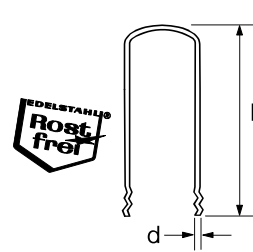

Sandwich Flachanker

Abmessung - Dimensions		
t	h	L
	(mm)	(mm)
2	175	40
2	175	80
2	175	120
2	175	160
2	175	200
2	175	240
2	175	280
2	175	320
2	175	360
2	175	400
2	200	40
2	200	80
2	200	120
2	200	160
2	200	200
2	200	240
2	200	280
2	200	320
2	200	360
2	200	400
2	225	40
2	225	80
2	225	120
2	225	160
2	225	200
2	225	240
2	225	280
2	225	320
2	225	360
2	225	400
2	260	40
2	260	80
2	260	120
2	260	160
2	260	200
2	260	240
2	260	280
2	260	320
2	260	360
2	260	400
2	280	80
3	280	120
3	280	160
3	280	200
3	280	240

Sandwichplatten Anstecknadeln Epingle de liaison

Abmessung - Dimensions			Art.Nr.	Preis
a	L	d	N° d'article	Prix
(mm)	(mm)	(mm)		Fr./Stk-pce

			inox A4	inox A4
0 - 30	120	3	san30120-4	Alle Preise auf Anfrage Tous les prix sur demande
30 - 40	140	3	san30140-4	
40 - 60	160	3	san30160-4	
60 - 70	180	3	san30180-4	
40 - 60	160	4	san40160-4	
50 - 100	200	4	san40200-4	
90 - 150	250	4	san40250-4	
50 - 100	200	5	san50200-4	
90 - 150	250	5	san50250-4	
140 - 180	280	5	san50280-4	
170 - 220	320	5	san50320-4	

Sandwichplatten Verbundnadeln Epingle de liaison

Abmessung - Dimensions			Art.Nr.	Preis
a	L	d	N° d'article	Prix
(mm)	(mm)	(mm)		Fr./Stk-pce

			inox A4	inox A4
40 - 60	160	3	svn30160-4	0.95
60 - 70	180	3	svn30180-4	1.10
40 - 60	160	4	svn40160-4	1.50
50 - 80	180	4	svn40180-4	1.75
70 - 100	200	4	svn40200-4	1.85
90 - 120	220	4	svn40220-4	2.15
110 - 120	240	4	svn40240-4	2.35
110 - 140	240	5	svn50240-4	4.20
130 - 160	260	5	svn50260-4	4.40
150 - 180	280	5	svn50280-4	4.50
170 - 200	300	5	svn50300-4	4.90
190 - 220	320	5	svn50320-4	5.15