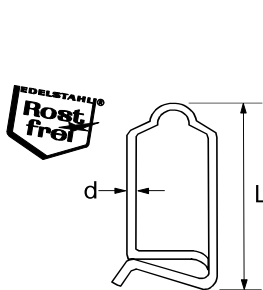

Sandwichplatten Anstecknadeln Epingle de liaison

Abmessung - Dimensions			Art.Nr.	Preis
a	L	d	N° d'article	Prix
(mm)	(mm)	(mm)		Fr./Stk-pce

			inox A4	inox A4
0 - 30	120	3	san30120-4	Alle Preise auf Anfrage Tous les prix sur demande
30 - 40	140	3	san30140-4	
40 - 60	160	3	san30160-4	
60 - 70	180	3	san30180-4	
40 - 60	160	4	san40160-4	
50 - 100	200	4	san40200-4	
90 - 150	250	4	san40250-4	
50 - 100	200	5	san50200-4	
90 - 150	250	5	san50250-4	
140 - 180	280	5	san50280-4	
170 - 220	320	5	san50320-4	

Sandwichplatten Verbundnadeln Epingle de liaison

Abmessung - Dimensions			Art.Nr.	Preis
a	L	d	N° d'article	Prix
(mm)	(mm)	(mm)		Fr./Stk-pce

			inox A4	inox A4
40 - 60	160	3	svn30160-4	0.95
60 - 70	180	3	svn30180-4	1.10
40 - 60	160	4	svn40160-4	1.50
50 - 80	180	4	svn40180-4	1.75
70 - 100	200	4	svn40200-4	1.85
90 - 120	220	4	svn40220-4	2.15
110 - 120	240	4	svn40240-4	2.35
110 - 140	240	5	svn50240-4	4.20
130 - 160	260	5	svn50260-4	4.40
150 - 180	280	5	svn50280-4	4.50
170 - 200	300	5	svn50300-4	4.90
190 - 220	320	5	svn50320-4	5.15

Sandwichplatten Verbundbügel

Abmessung - Dimensions		
a	L	d
(mm)	(mm)	(mm)

Etrier de liaison pour éléments sandwich

Art.Nr.	Preis
N° d'article	Prix
	Fr./Stk-pce

			inox A4	inox A4
40 - 60	160	3	svb30160-4	Alle Preise auf Anfrage Tous les prix sur demande
60 - 70	180	3	svb30180-4	
40 - 60	160	4	svb40160-4	
50 - 80	180	4	svb40180-4	
70 - 100	200	4	svb40200-4	
90 - 120	220	4	svb40220-4	
110 - 120	240	4	svb40240-4	
110 - 140	240	5	svb50240-4	
130 - 160	260	5	svb50260-4	
150 - 180	280	5	svb50280-4	
170 - 200	300	5	svb50300-4	
190 - 220	320	5	svb50320-4	